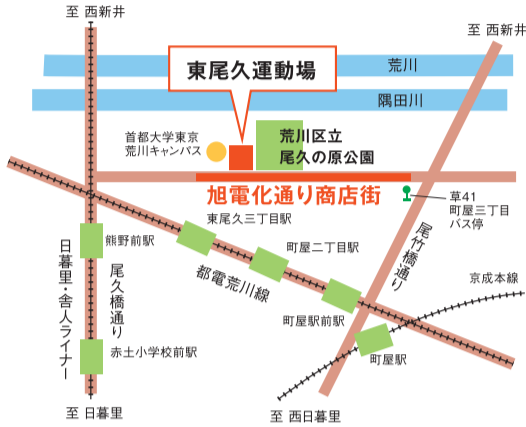

10.2(日) 11:00~16:00

荒川区

雨天決行

体験無料

10.2(日)~10.16(日)

謎解き商店街クイズラリー

会場

旭電化通り商光会 商店街振興組合 東尾久運動場

MAP

ACCESS

- 都営バス 草41 足立梅田町行 町屋三丁目バス停 徒歩13分 (西浅草三バス停から約23分乗車)
- 東京さくらトラム(都電荒川線) 東尾久三丁目駅 徒歩8分 (町屋駅前駅より約2分乗車)
- 京成電鉄・東京メトロ千代田線 町屋駅より徒歩16分

オリジナルエコバッグづくり

自分で描いたエコバッグを作り、買い物を楽しもう!

11:00~16:00

整理券 10:30~
配布 (体験受付テント)